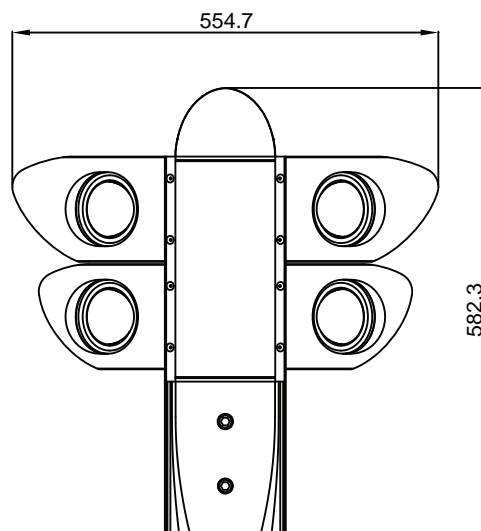

产品规格

产品型号

SL140W55K (白光)
SL140W35K (暖白光)

本体材质

铝本体专利设计

LED 光源

多 LED 晶片封装(30Wx2 + 40Wx2)

电源功率

140W

亮度

8400 lm/W

色温

白光 (5000K+/-500)
暖白光 (4500K+/-500)

LED 使用寿命

超过 50000 小时

电压

110V-240V AC

工作电压

40V-48V DC

Unit : mm

如以上规格有所变动，不另外通知

亮度/功率 比较

种类	高压钠光	140W LED光
功率	400W	140W
高度	10 米	10 米
灯距	38 米	38 米
最小亮度	15 流明	15 流明
最大亮度	25 流明	25 流明
一般亮度	17 流明	17 流明

www.abright.com

美国：
4214 Silver Peak Parkway,
Suwanee, Georgia 30024
电话：+1-678-482-0789
传真：+1-678-482-2148

中国深圳：
中国深圳市光明新区公明镇西田村
第三工业区26栋
电话：+86-755-27151735
传真：+86-755-81735353

aBright
LIGHTING