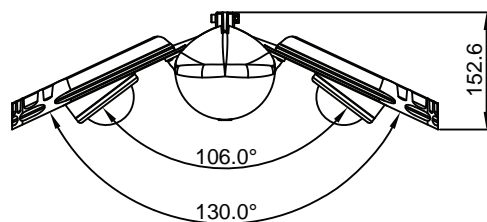

产品规格

产品型号

SL140W55K (白光)
SL140W35K (暖白光)

本体材质

铝本体专利设计

LED 光源

多 LED 晶片封装(30Wx2 + 40Wx2)

电源功率

140W

亮度

8400 lm/W

色温

白光 (5000K+/-500)
暖白光 (4500K+/-500)

LED 使用寿命

超过 50000 小时

电压

110V-240V AC

工作电压

40V-48V DC

Unit : mm