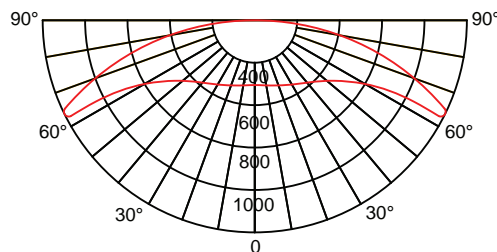

亮度/功率 比较

种类	高压钠光	140W LED光
功率	400W	140W
高度	10 米	10 米
灯距	38 米	38 米
最小亮度	15 流明	15 流明
最大亮度	25 流明	25 流明
一般亮度	17 流明	17 流明

www.abright.com

美国：
4214 Silver Peak Parkway,
Suwanee, Georgia 30024
电话：+1-678-482-0789
传真：+1-678-482-2148