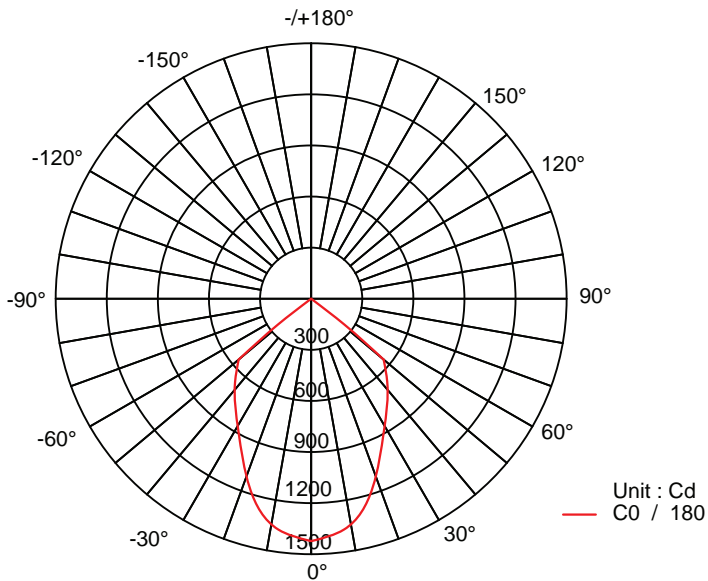

产品型号	LB30W55K (白光) LB30W35K (暖白光)
本体材质	铝本体专利设计
LED 光源	多 LED 晶片封装
电源功率	30W
亮度	75-80 lm/W
色温	白光 (5500K+/-500) 暖白光 (3500K+/-500)
估计使用寿命	超过 50000 小时
电压	110V-240V AC
重量	3.5LB

如以上规格有所变动，不另外通知

average beam angle (50%) : 73.2°

Luminous flux : 1203 lm

2.0 M	172.30 lx	200.35cm
2.5 M	110.27 lx	372.69cm
3.0 M	76.50 lx	447.23cm
3.5 M	50.20 lx	521.70cm
4.0 M	43.07 lx	596.30cm
height	max	Beam Angle : 73.4°
		Dia

www.abright.com

美國：
4214 Silver Peak Parkway,
Suwanee, Georgia 30024
电话：+1-678-482-0789
传真：+1-678-482-2148