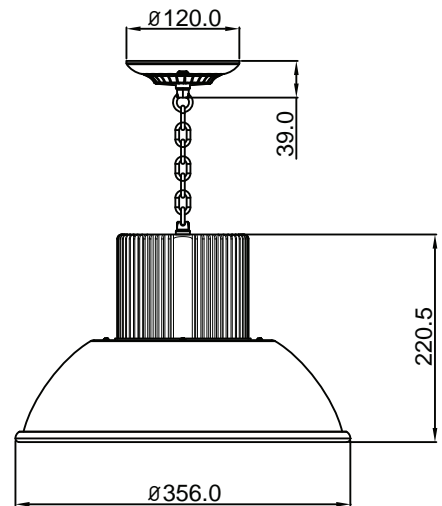

产品型号	LB30W55K (白光) LB30W35K (暖白光)
本体材质	铝本体专利设计
LED 光源	多 LED 晶片封装
电源功率	30W
亮度	75-80 lm/W
色温	白光 (5500K+/-500) 暖白光 (3500K+/-500)
估计使用寿命	超过 50000 小时
电压	110V-240V AC
重量	3.5LB

如以上规格有所变动，不另外通知

average beam angle (50%) : 73.2°

Luminous flux : 1203 lm

2.0 M	172.30 lx	200.35cm
2.5 M	110.27 lx	372.69cm
3.0 M	76.50 lx	447.23cm
3.5 M	50.20 lx	521.70cm
4.0 M	43.07 lx	596.30cm
height	max	Beam Angle : 73.4°
		Dia

www.abright.com

美國：
4214 Silver Peak Parkway,
Suwanee, Georgia 30024
电话：+1-678-482-0789
传真：+1-678-482-2148