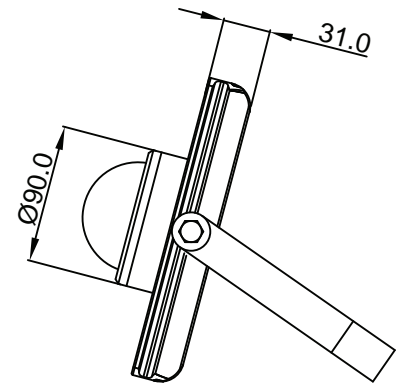

产品规格

产品型号	FL30W55K (白光) FL30W35K (暖白光)
本体材质	铝本体专利设计
LED光源	多LED晶片封装
电源功率	30W
亮度	75-80 lm/W
色温	白光 (5500K+/-500) 暖白光 (3500K+/-500)
估计使用寿命	超过 50000 小时
电压	110V-240V AC
重量	3.5LB

如以上规格有所变动，不另外通知

www.abright.com