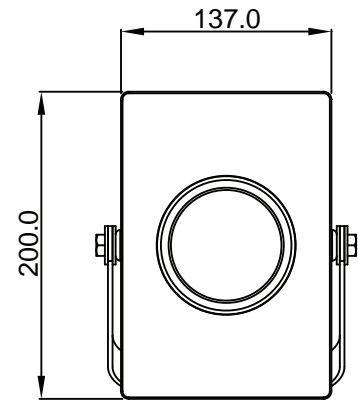

产品规格

产品型号	FL30W55K (白光) FL30W35K (暖白光)
本体材质	铝本体专利设计
LED光源	多LED晶片封装
电源功率	30W
亮度	75-80 lm/W
色温	白光 (5500K+/-500) 暖白光 (3500K+/-500)
估计使用寿命	超过 50000 小时
电压	110V-240V AC
重量	3.5LB

如以上规格有所变动，不另外通知

www.abright.com