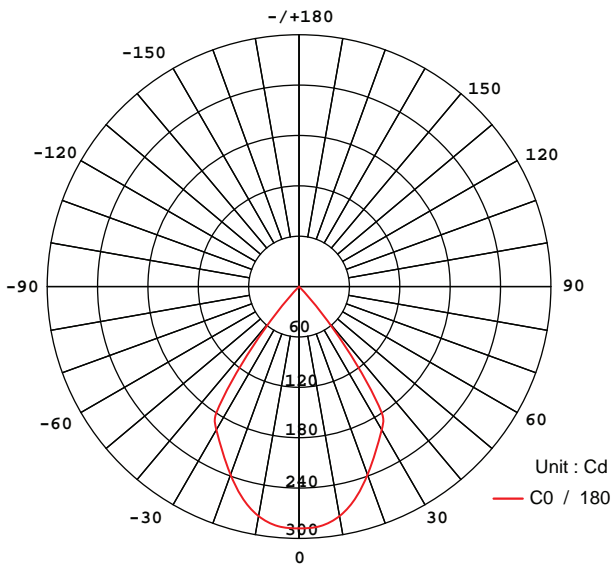

L I G H T I N G

产品规格

产品类型	10W
产品型号	E27C10W55K (白光) E27C10W35K (暖白光)
本体材质	铝本体专利设计
LED 光源	多 LED 晶片封装
电源功率	10W
亮度	75-80 lm/W
色温	白光 (5000K+/-500) 暖白光 (4500K+/-500)
估计使用寿命	超过 50000 小时
电压	110V-240V AC
保质期	3 年

如以上规格有所变动，不另外通知

average beam angle (50%) : 77.0°

Luminous flux : 297.3 lm

1.5 M	66.48 lx	238.63cm
2.0 M	37.40 lx	318.17cm
2.5 M	23.93 lx	397.72cm
3.0 M	16.62 lx	477.26cm
3.5 M	12.21 lx	556.81cm
height	max	Beam Angle : 77.0°
		Dia