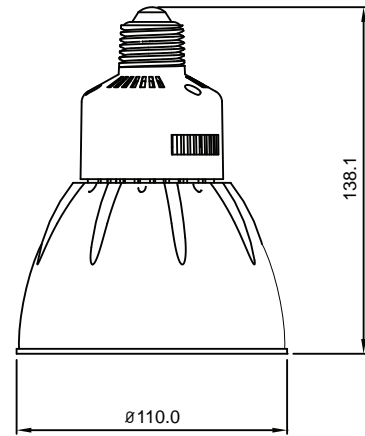

L I G H T I N G

产品规格

产品类型	10W
产品型号	E27C10W55K (白光) E27C10W35K (暖白光)
本体材质	铝本体专利设计
LED 光源	多 LED 晶片封装
电源功率	10W
亮度	75-80 lm/W
色温	白光 (5000K+/-500) 暖白光 (4500K+/-500)
估计使用寿命	超过 50000 小时
电压	110V-240V AC
保质期	3 年

如以上规格有所变动，不另外通知

average beam angle (50%) : 77.0°

Luminous flux : 297.3 lm

1.5 M	66.48 lx	238.63cm
2.0 M	37.40 lx	318.17cm
2.5 M	23.93 lx	397.72cm
3.0 M	16.62 lx	477.26cm
3.5 M	12.21 lx	556.81cm
height	max	Beam Angle : 77.0°
		Dia