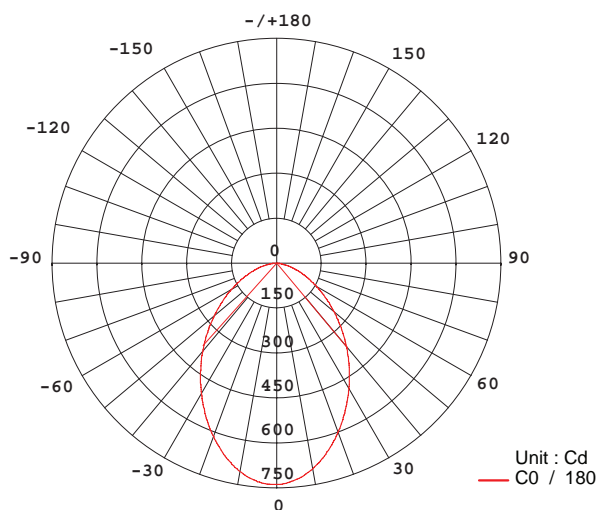

如以上规格有所变动，不另外通知

average beam angle (50%) : 81.6°

www.abright.com

美國：
4214 Silver Peak Parkway,
Suwanee, Georgia 30024
电话：+1-678-482-0789
传真：+1-678-482-2148

中国深圳：
中国深圳市光明新区公明镇西田村
第三工业区26栋
电话：+86-755-27151735
传真：+86-755-81735353