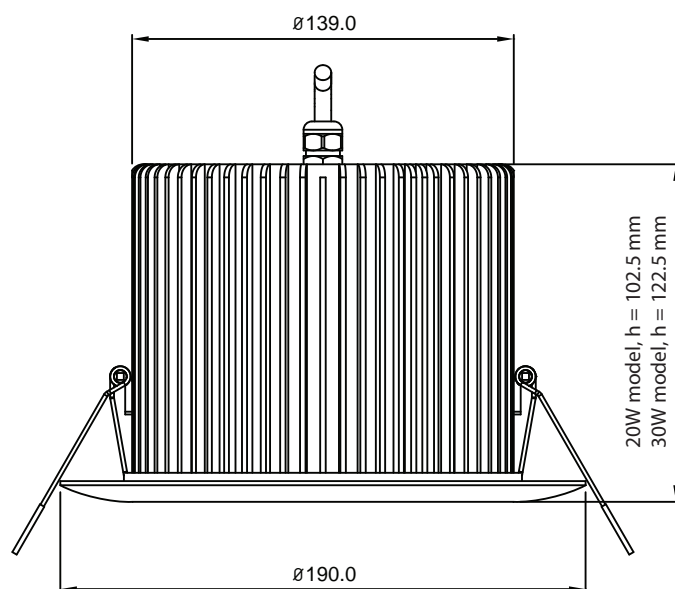

www.abright.com

适用于各种居家，办公室以及商场的照明，不论新装修或替换皆可。

aBright
LIGHTING

产品规格

产品类型	20W	30W
产品型号	60RL20W55K (白光) 60RLW35K (暖白光)	60RL30W55K (白光) 60RL30W35K (暖白光)
本体材质	铝本体专利设计	铝本体专利设计
LED 光源	多 LED 晶片封装	多 LED 晶片封装
电源功率	20W	30W
亮度	75-80 lm/W	75-80 lm/W
色温	白光 (5500K+/-500) 暖白光 (3500K+/-500)	白光 (5500K+/-500) 暖白光 (3500K+/-500)
估计使用寿命	超过 50000 小时	超过 50000 小时
电压	110V-240V AC	110V-240V AC
保质期	3 年	3 年

如以上规格有所变动，不另外通知

average beam angle (50%) : 81.6°

www.abright.com

美國：
4214 Silver Peak Parkway,
Suwanee, Georgia 30024
电话：+1-678-482-0789
传真：+1-678-482-2148

中国深圳：
中国深圳市光明新区公明镇西田村
第三工业区26栋
电话：+86-755-27151735
传真：+86-755-81735353