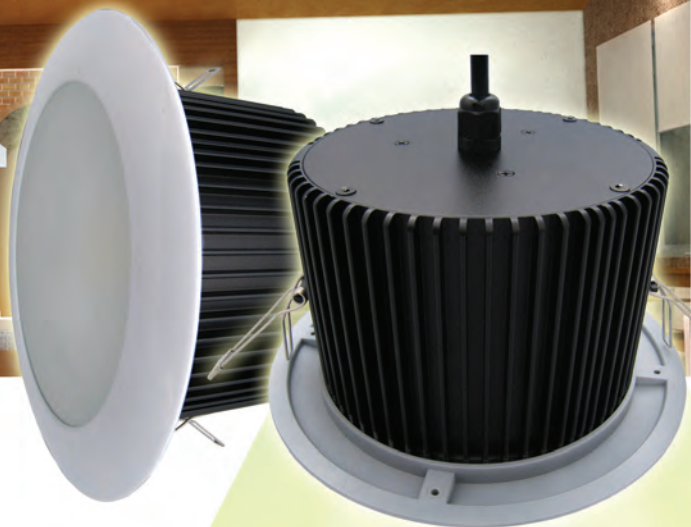

LED 6" 室内嵌灯

20W & 30W

不含汞或铅，符合环保要求

与同亮度的传统荧光灯相比，本产品可节省70%以上的能源。以长期计算，不但能为您省下一笔可观的费用，又可以避免环境受到污染，提供我们下一代一个舒适的生活空间。

本产品采用高品质、高亮LED元件，使用寿命可超过22.5年(50,000小时)，比传统荧光灯寿命长约10倍。

固态晶体发光，无须更换灯泡，没有维修的烦恼，本产品尤其适用于不易伸展到，且需要特殊机具的情况。它可以大幅降低维修成本及人力。

独特的专利设计，使产品本体能有效及迅速的散热，无须加装散热片或风扇。

本产品工作温度远低于其他品牌，不但延长了产品的使用寿命及可靠性，而且完全不要担心一般LED常见的过热问题。

本产品超高品质的LED光色，除了美观之外，其发出的光为冷光束，不含红外线或紫外线，长期照射不会破坏物品本身的色泽，最适用于对颜色保护有特别要求的场合，如画廊、博物馆，甚至一般零售店铺。

卡簧设计使产品安装简便。

可瞬间达到百分之百亮度，无须等待暖灯。即使频繁开关也不会损坏本产品。另本产品可搭配调节装置随时调控亮度。

www.abright.com

适用于各种居家，办公室以及商场的照明，不论新装修或替换皆可。

aBright
LIGHTING

产品规格

产品类型	20W	30W
产品型号	60RL20W55K (白光) 60RLW35K (暖白光)	60RL30W55K (白光) 60RL30W35K (暖白光)
本体材质	铝本体专利设计	铝本体专利设计
LED 光源	多 LED 晶片封装	多 LED 晶片封装
电源功率	20W	30W
亮度	75-80 lm/W	75-80 lm/W
色温	白光 (5500K+/-500) 暖白光 (3500K+/-500)	白光 (5500K+/-500) 暖白光 (3500K+/-500)
估计使用寿命	超过 50000 小时	超过 50000 小时
电压	110V-240V AC	110V-240V AC
保质期	3 年	3 年