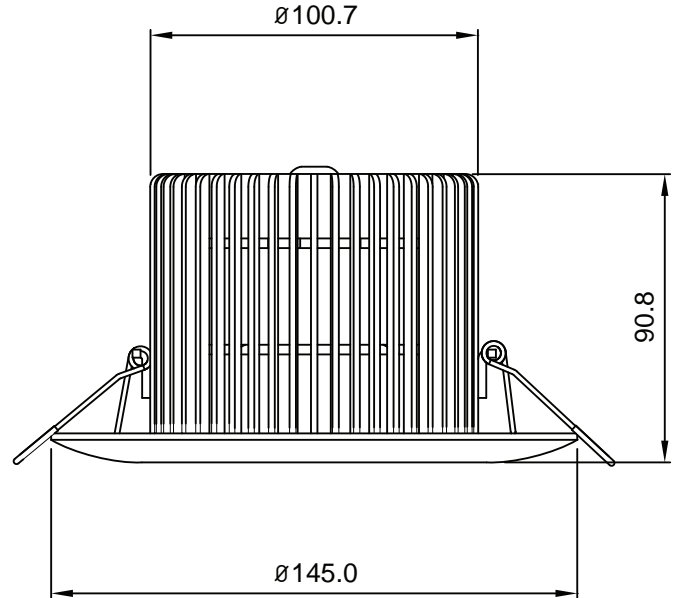

产品规格

产品类型	10W
产品型号	40RL10W55K (白光) 40RL10W35K (暖白光)
本体材质	铝本体专利设计
LED 光源	多 LED 晶片封装
电源功率	10W
亮度	75-80 lm/W
色温	白光 (5500K+/-500) 暖白光 (3500K+/-500)
估计使用寿命	超过 50000 小时
电压	110V-240V AC
保质期	3 年

如以上规格有所变动，不另外通知

www.abright.com

美國：
4214 Silver Peak Parkway,
Suwanee, Georgia 30024
电话：+1-678-482-0789
传真：+1-678-482-2148

中国深圳：
中国深圳市光明新区公明镇西田村
第三工业区26栋
电话：+86-755-27151735
传真：+86-755-81735353

aBright
LIGHTING