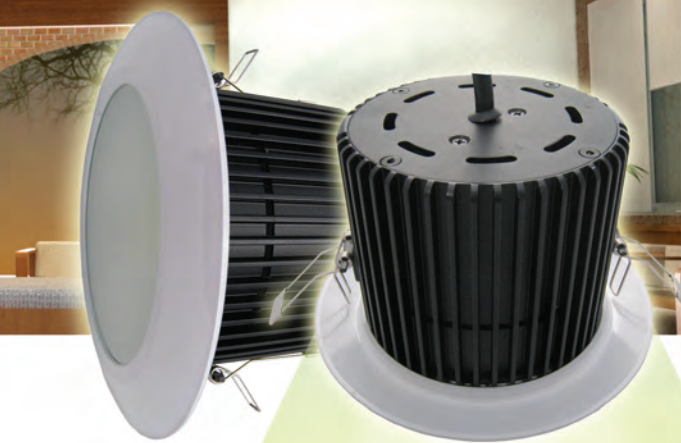

LED 4" 室内嵌灯

10W

不含汞或铅，符合环保要求

与同亮度的传统荧光灯相比，本产品可节省70%以上的能源。以长期计算，不但能为您省下一笔可观的费用，又可以避免环境受到污染，提供我们下一代一个舒适的生活空间。

本产品采用高品质、高亮LED元件，使用寿命可超过22.5年(50,000小时)，比传统荧光灯寿命长约10倍。

固态晶体发光，无须更换灯泡，没有维修的烦恼，本产品尤其适用于不易伸展到，且需要特殊机具的情况。它可以大幅降低维修成本及人力。

独特的专利设计，使产品本体能有效及迅速的散热，无须加装散热片或风扇。

本产品工作温度远低于其他品牌，不但延长了产品的使用寿命及可靠性，而且完全不要担心一般LED常见的过热问题。

本产品超高品质的LED光色，除了美观之外，其发出的光为冷光束，不含红外线或紫外线，长期照射不会破坏物品本身的色泽，最适用于对颜色保护有特别要求的场合，如画廊、博物馆，甚至一般零售店铺。

卡簧设计使产品安装简便。

可瞬间达到百分之百亮度，无须等待暖灯。即使频繁开关也不会损坏本产品。另本产品可搭配调节装置随时调控亮度。

www.abright.com

适用于各种居家，办公室以及商场的照明，不论新装修或替换皆可。

aBright
LIGHTING

产品规格

产品类型	10W
产品型号	40RL10W55K (白光) 40RL10W35K (暖白光)
本体材质	铝本体专利设计
LED 光源	多 LED 晶片封装
电源功率	10W
亮度	75-80 lm/W
色温	白光 (5500K+/-500) 暖白光 (3500K+/-500)
估计使用寿命	超过 50000 小时
电压	110V-240V AC
保质期	3 年