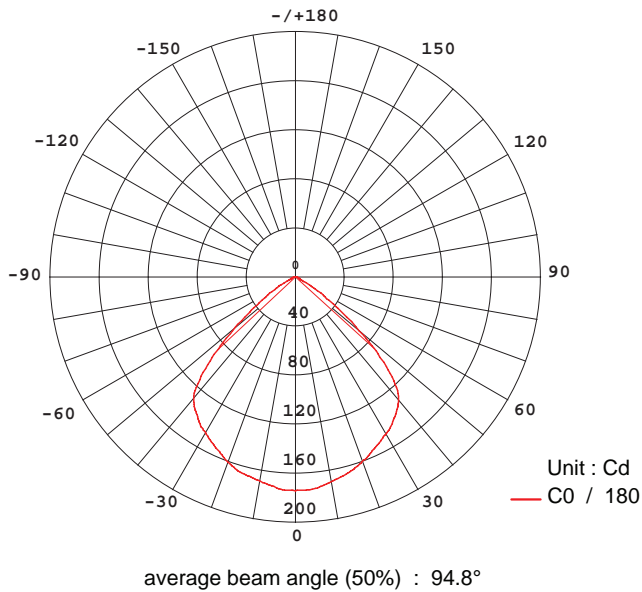

产品规格

产品类型	10W
产品型号	40RL10W55K (白光) 40RL10W35K (暖白光)
本体材质	铝本体专利设计
LED 光源	多 LED 晶片封装
电源功率	10W
亮度	75-80 lm/W
色温	白光 (5500K+/-500) 暖白光 (3500K+/-500)
估计使用寿命	超过 50000 小时
电压	110V-240V AC
保质期	3 年

如以上规格有所变动，不另外通知

www.abright.com

美國：
4214 Silver Peak Parkway,
Suwanee, Georgia 30024
电话：+1-678-482-0789
传真：+1-678-482-2148

中国深圳：
中国深圳市光明新区公明镇西田村
第三工业区26栋
电话：+86-755-27151735
传真：+86-755-81735353

aBright
LIGHTING